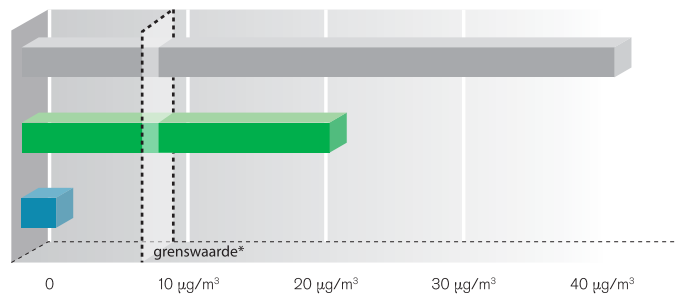

EKOTEX SCHONE LUCHT

- revolutionaire wandafwerking die zorgt voor een schonere binnenlucht
- neutraliseert tot 70% van de belangrijkste vluchtige organische stoffen [VOS] waaronder formaldehyde
- gecertificeerd en gepatenteerd
- draagt bij aan een gezond binnenklimaat
- minimaal 10 jaar actief
- oersterk en scheuroverbruggend
- besparing op onderhoudskosten, tot 50% minder schoonmaakkosten
- ideaal voor onderwijs, kinderdagverblijven, woonzorg en kantoren

HET PRINCIPE

EKOTEX SCHONE LUCHT is gecoat met een speciale door de producent gepatenteerde formule. Deze formule zorgt ervoor dat formaldehyde en meer dan 100 schadelijke stoffen als het ware worden geabsorbeerd. De actieve werking is langdurig en werkt in principe meer dan 10 jaar. **EKOTEX SCHONE LUCHT** werkt zelfs na meerdere lagen verf aangezien verf waterdampdoorlatend is waardoor het VOS doorlaat. Wanneer het glasweefsel eenmaal is aangebracht, is de nog aanwezige hoeveelheid vluchtige organische stoffen niet langer schadelijk voor de gezondheid. Het glasweefsel dat de vluchtige organische stoffen heeft opgenomen is niet gevaarlijk.

EFFECTIVITEIT

De actieve werking is in diverse laboratoria meerdere malen getest, waarbij onder normale omstandigheden het resultaat iedere keer werd bevestigd: 70% absorptie, geen tegenvallend resultaat.

HOEVEELHEID FORMALDEHYDE →

■ Standaard glasweefsel in niet geventileerde ruimte

■ Standaard glasweefsel in geventileerde ruimte

■ EKOTEX SCHONE LUCHT glasweefsel

* volgens W.G.O. (Wereld Gezondheid Organisatie)

SYSTEEM

Voor een maximaal en nog beter resultaat kan het product gebruikt worden in combinatie met **EKOTEX ECOLOGISCH** lijm en **EKOTEX ECOLOGISCH** muurverf; zonder conserveringsmiddelen en zonder allergische reacties.